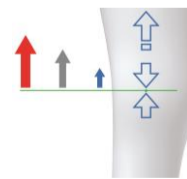

Das aus hochfestem Aluminium hergestellte Kniegelenk zeichnet sich durch seine obere Systemschiene in 5 Grad Schrägstellung und durch ein sehr schlankes Unterteil aus. Das spielfreie, selbstschmierende und schmutzunempfindliche Kniegelenk gibt es in 6 Größen. Die Sperre kann entsperrt fixiert werden. Die modulare Streckunterstützung kann jederzeit nachgerüstet werden.

mit Move-S

mit Move-N

Streckung in 20 °

gesperrt

Streckung in

Beugung bis

modular ergänzend

mit Kraftunterstützung

kein feilen nötig

wasserbeständig