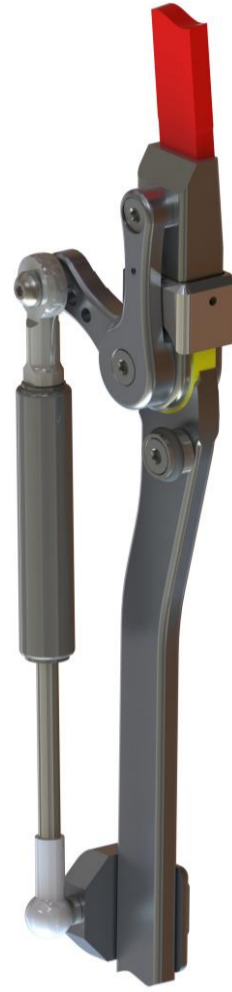

Das aus hochfestem Aluminium hergestellte Kniegelenk zeichnet sich durch seine obere Systemschiene in 5 Grad Schrägstellung und durch ein sehr schlankes Unterteil aus. Das spielfreie, selbstschmierende und schmutzunempfindliche Kniegelenk gibt es in 6 Größen. Die Sperre kann entsperrt fixiert werden. Die modulare Streckunterstützung kann jederzeit nachgerüstet werden.

mit Move-S

mit Move-N

Streckung in 20 °

gesperrt

Streckung in

Beugung bis

modular ergänzend

mit Kraftunterstützung

kein feilen nötig

wasserbeständig